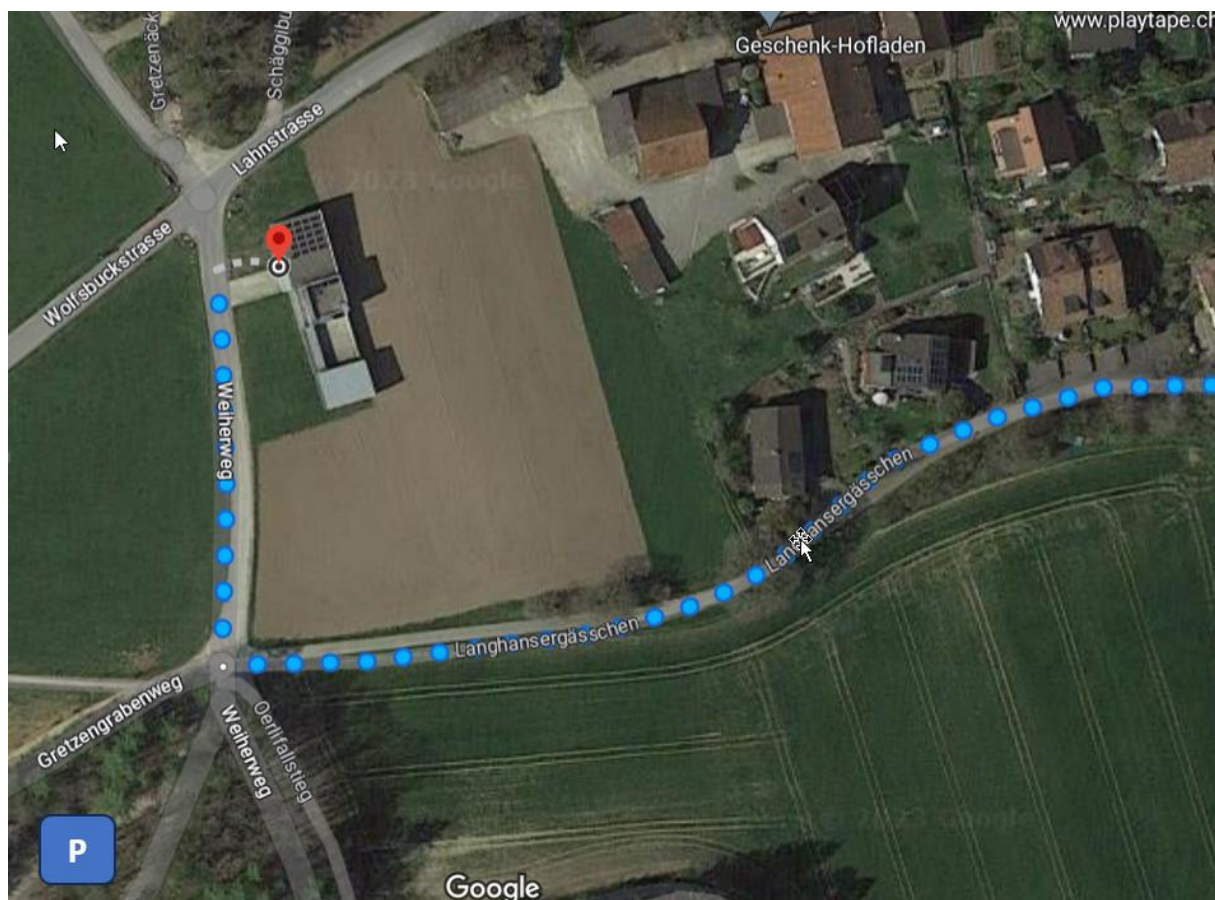

# Das Observatorium

Adresse:	Weiherweg 1 8200 Schaffhausen
Parkieren:	An der Sternwarte vorbeifahren. Im Wald. Parkplätze sind ausgeschildert. (nicht vor der Sternwarte parkieren.)
Bushaltestelle:	Vom Bahnhof kommend, Bus No. 3 in Richtung 'Sommerwies'. Haltestelle 'Riet' aussteigen. Fussweg bis zur Adresse: ca. 11 min

## Der Professor - > Das Observatorium

Um zu Fuss vom Professor zum Observatorium (oder umgekehrt) zu gelangen sollten ca. 15min eingerechnet werden.