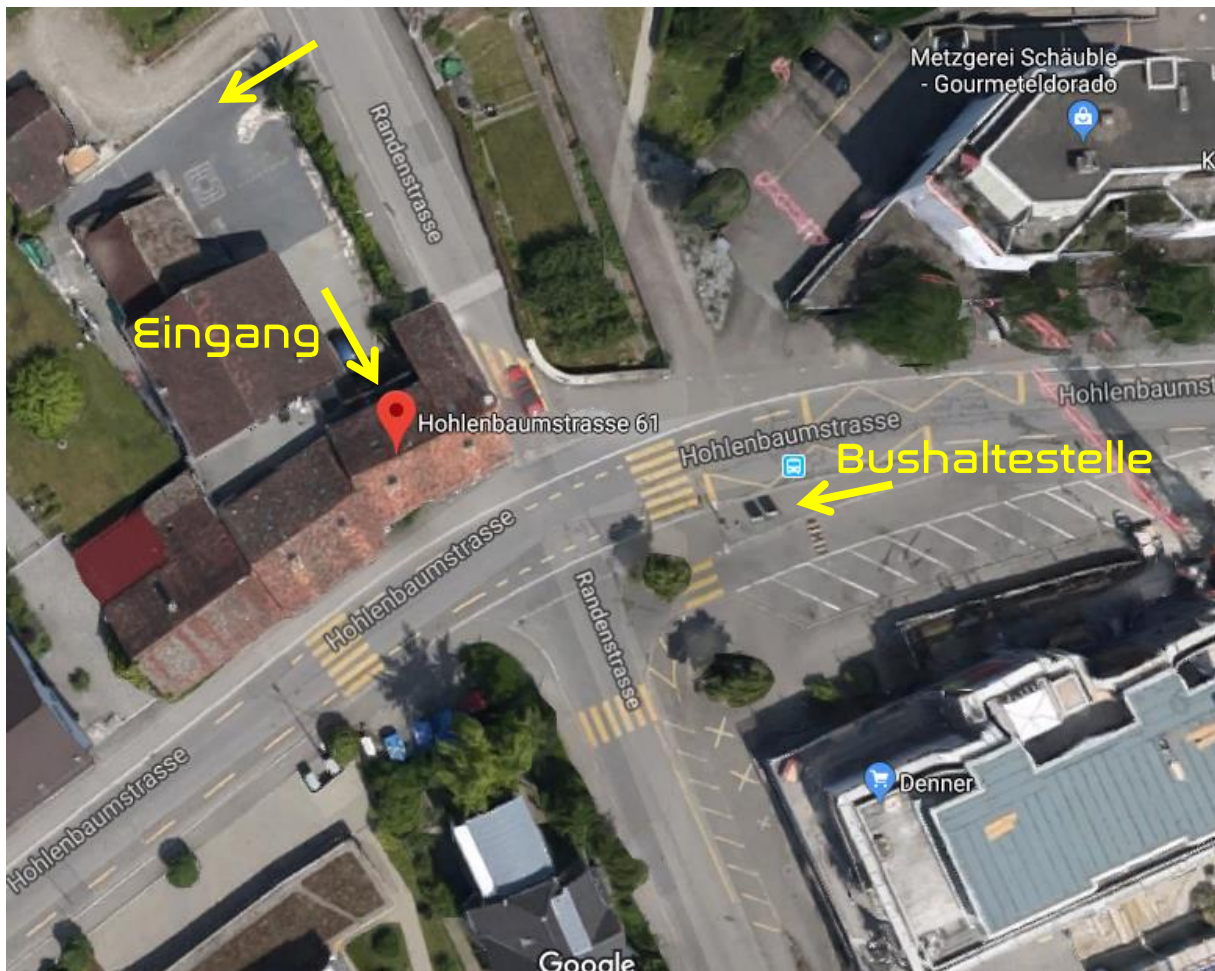

Der Professor

Adresse:	Hohlenbaumstrasse 61 8200 Schaffhausen
Parkieren:	Entlang Randenstrasse. Nicht auf dem Hofplatz.
Bushaltestelle:	Vom Bahnhof kommend, Bus No. 3 in Richtung 'Sommerwies'. Haltestelle 'Hohlenbaum' aussteigen. Fussweg bis zur Adresse: < 1 min