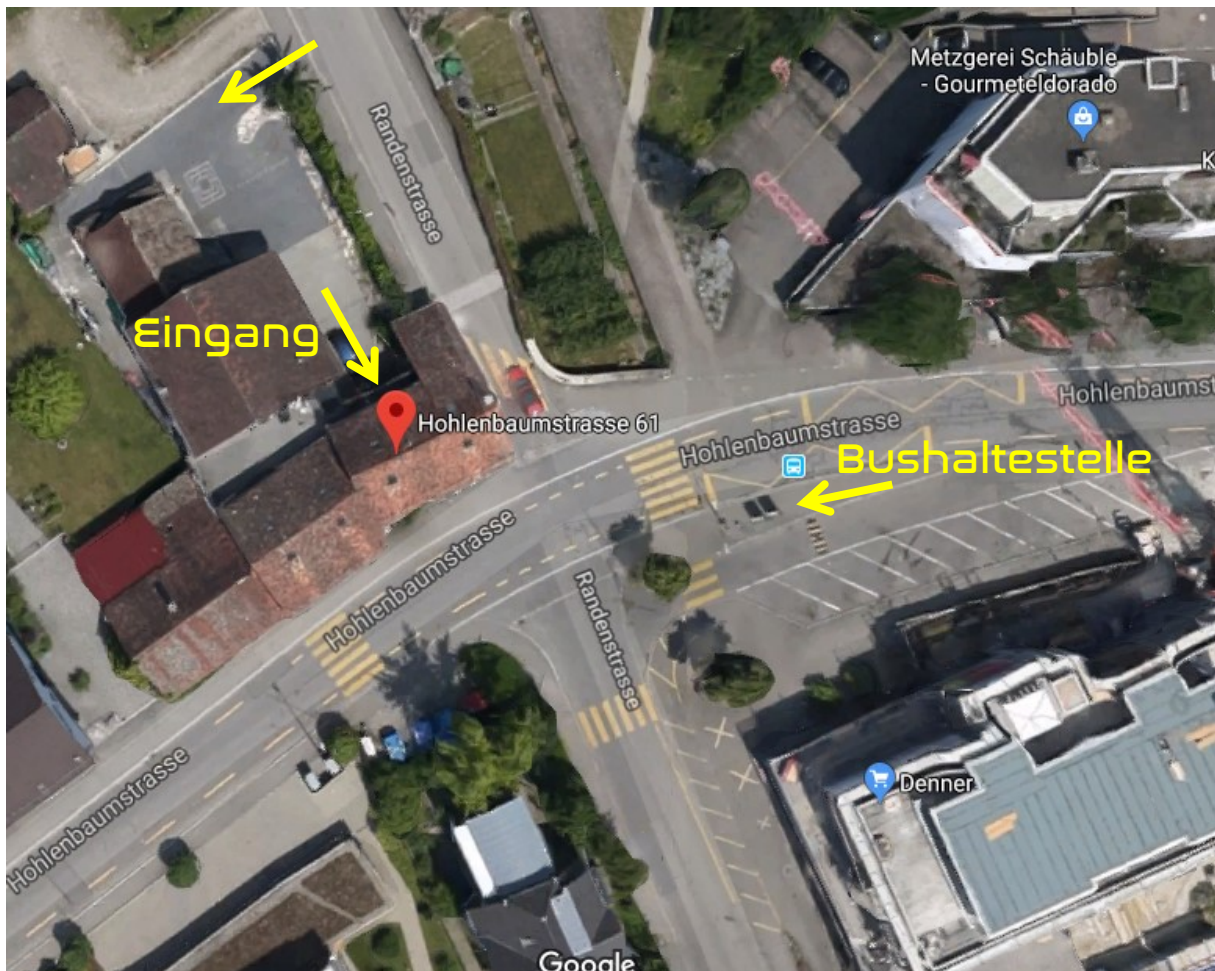

Die Schokoladenfabrik

Adresse:	Engemattstrasse 31 8200 Schaffhausen
Parkieren:	Auf dem Garagenplatz direkt vor dem Haus oder entlang der Strasse vor dem Haus
Bushaltestelle:	Vom Bahnhof kommend, Bus No. 3 in Richtung 'Sommerwies'. Haltestelle 'Quellenstrasse' aussteigen. Fussweg bis zur Adresse: ca. 7 min

Der Professor

Adresse:	Hohlenbaumstrasse 61 8200 Schaffhausen
Parkieren:	Entlang Randenstrasse. Nicht auf dem Hofplatz.
Bushaltestelle:	Vom Bahnhof kommend, Bus No. 3 in Richtung 'Sommerwies'. Haltestelle 'Hohlenbaum' aussteigen. Fussweg bis zur Adresse: < 1 min

Die Schokoladenfabrik -> Der Professor

Um zu Fuss von der Schokoladenfabrik zum Professor (oder umgekehrt) zu gelangen sollten ca. 15min eingerechnet werden.